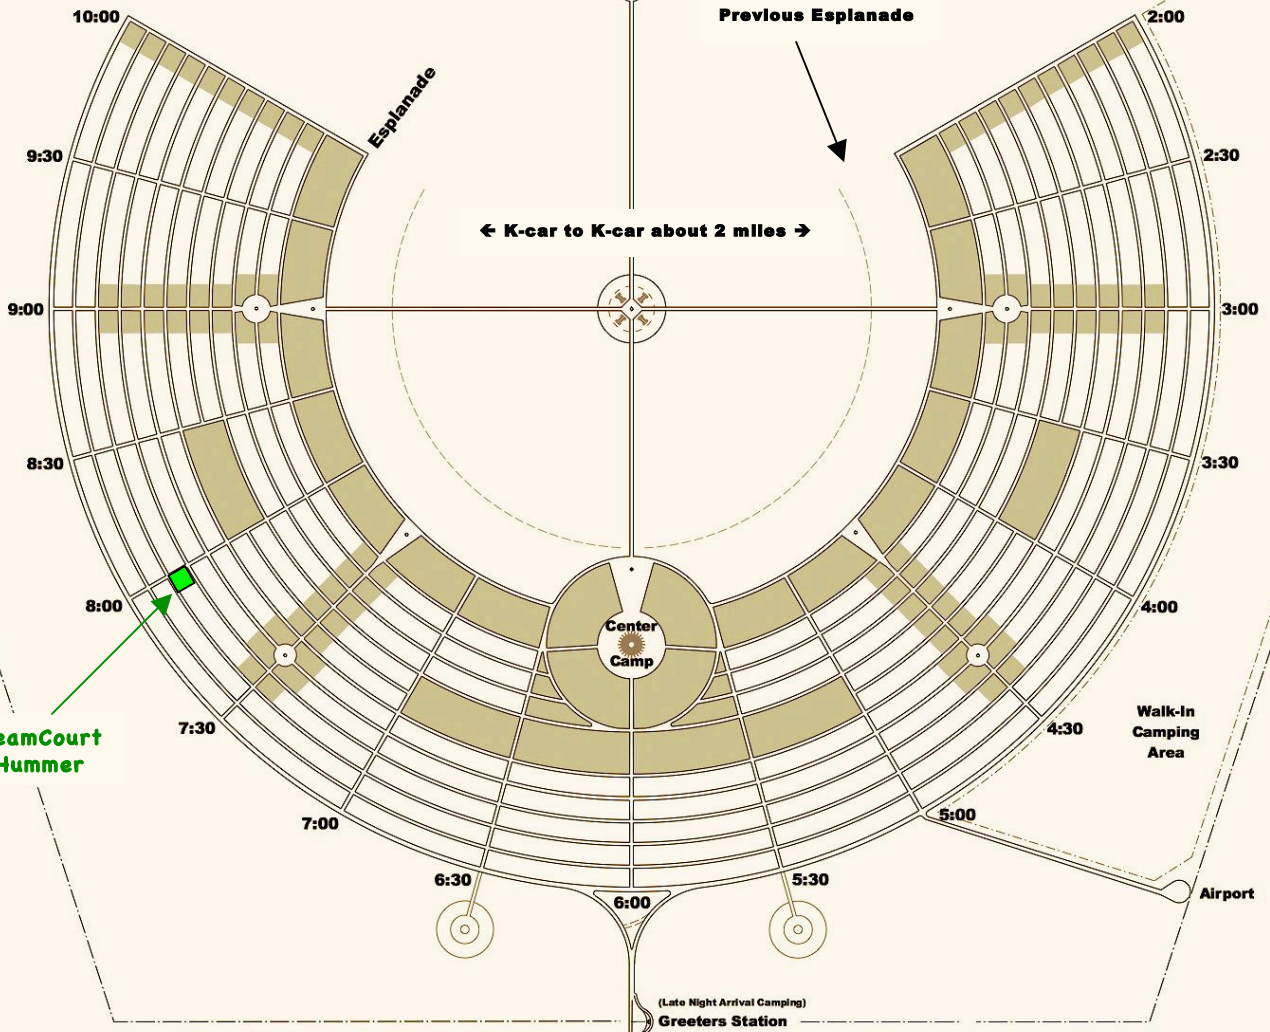

K-car
 Jeep
 Impala
 Hummer
 Gremlin
 Fairlane
 Edsel
 Dart
 Corvaire
 Bonneville
 Allanté

BurnStreamCourt
 8:00 & Hummer

BLACK ROCK CITY 2008

5.3.08 rg

902+ ACRES